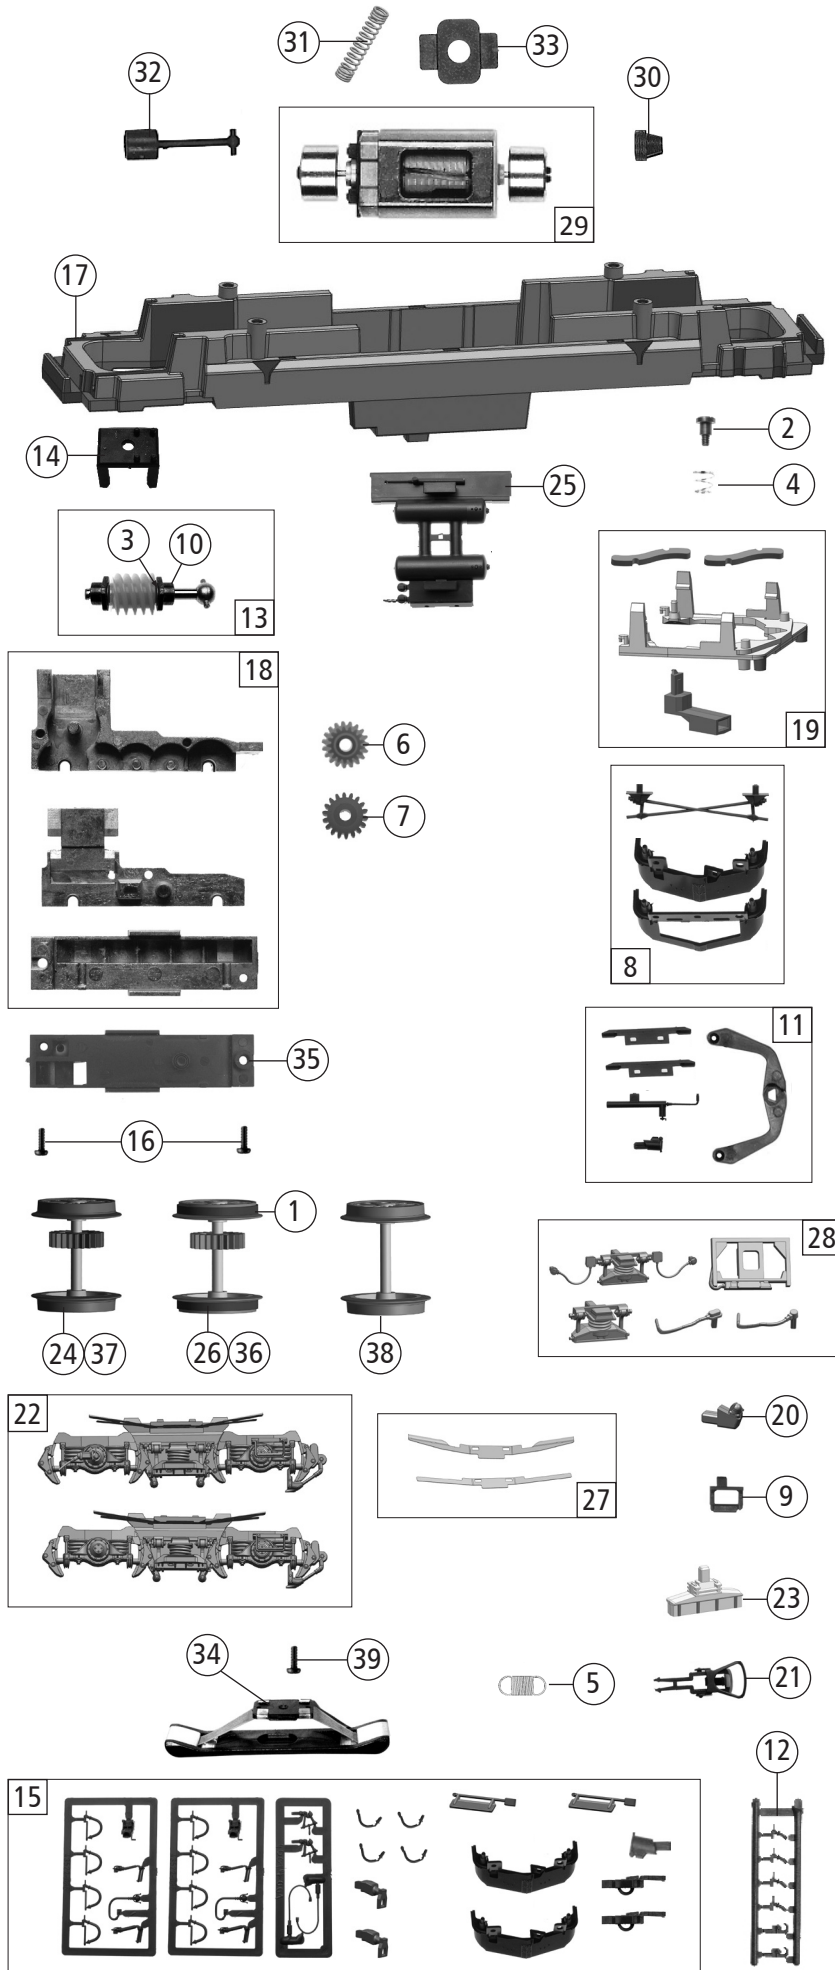

Pos. Nr. Pos.no.	Beschreibung Description	Art.-Nr. Art.no.	Preisgruppe Price bracket
71407	SBB Re 421		
71408			
79408			
1	Haftrings.10Stk.12,9-14,6mm Set with traction tires 10Stk.12,9-14,6mm	40070	---
2	FK-Schraube mit Gewindeauslauf FK-Screw	85704	4
3	Beilagscheibe Washer	86108	3
4	Feder Spring	86202	3
5	Zugfeder Spring	86208	3
6	Schneckenzahnrad gelb Worm gear yellow	86413	5
7	Zahnrad Z=18 gerade M=0.4 Gear Z=18 direct M=0.4	86460	3
8	TS 2 - Fahrwerk Part set 2- chassis	114465	7
9	Auftritt Step	117232	3
10	Lager für Schneckenachse Bearing for Worm axle	89749	6
11	TS-1 Fahrwerk Part set 1 chassis	114474	8
12	Attrappenrahmen Push in parts set	107808	4
13	Schneckensatz Worm set	111385	13
14	Schneckendeckel Worm cover	94707	4
15	Zurüstbeutel Bag with accessories	146102	15
16	GF-Schraube M2X6 GF-Screw M2X6	114828	3
17	Grundrahmen Main frame	134111	16
18	TS-Getriebe 3-teilig Part set gear 3-parts	115999	14
19	TS-Kinematik Part set kinematics	131525	10
20	Dose seitlich Box side	134113	3
21	Standardkupplung Standard coupling	89246	6
22	TS-Blende 1-4 kpl. Part set bogie frame 1-4 assembly	134135	13
23	Signum Magnet Signum magnet	134133	3
24	Radsatz ohne Haftringe Wheelset without traction tires	134043	11
25	Batteriekasten Battery box	131526	5
26	Radsatz mit 2 Haftringen Wheelset with 2 traction tires	134046	12
27	Radkontakt 1 u. 2 Wheel contact 1 a. 2	134066	7
28	TS-V-Messer Part set	128397	3
29	Motor Motor	85111	28
30	Kardanschale Cardan bearing	87129	4
31	Kontaktfeder Contact spring	116876	3
32	Kardanwelle Cardan shaft	87214	5
33	Distanzplättchen Spacer	106116	3
AC - Wechselstrom			
34	Schleifer 42mm Slider 42mm	86030	14
35	Getriebeboden AC Gear bottom AC	114487	8
36	Radsatz mit 2 Haftringen Wheelset with 2 traction tires	134130	12
37	Radsatz ohne Haftring Wheelset without traction tires	134128	11
38	Radsatz ohne Zahnrad Wheelset without gear	134129	10
39	GF-Schraube M1,6x4 GF-Screw M1,6x4	114850	3